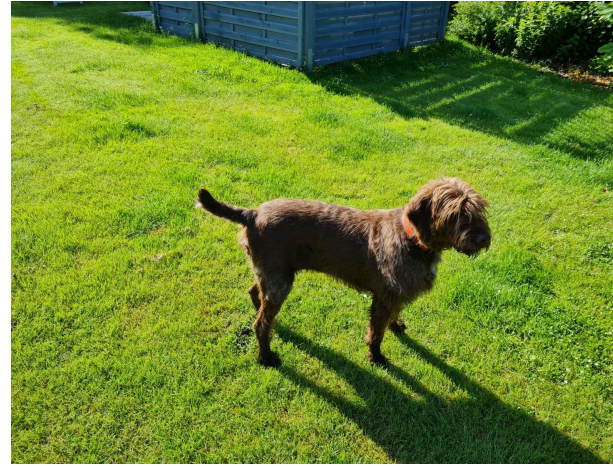

**/ Mel vom Unstrut Hainich \
PP 15648**

braun, sg/sg, HD B2, ED/OCD frei, Stockmaß 57 cm
gew. 08.12.2018 Zuchtzulassung: 12.07.2021

NL 4 Pkt.
HZP 173 Pkt.

HN sil
Friedrich Arfsten
Haus Nr. 144 A, 25938 Oldsum/Föhr
+494683564, f.arfsten@t-online.de